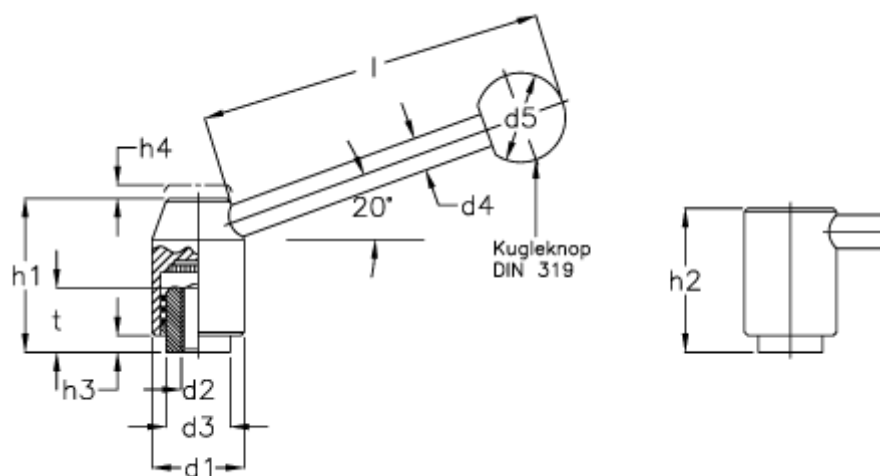

Varenummer: 20491448  
Beskrivelse: E+G Indstilleligt håndtag  
GN212.3-33-M 12-E

## Mål

d1 = 33	h1 = 55.0
d2 = 1/2 x 13	h2 = 51.5
d2 = 5/8 x 11	h3 = 6.0
d2 = M 16	h4 = 5.5
d2 = M 12	l = 124
d3 = 23.0	t min = 23
d4 = 12	
d5 = 32	